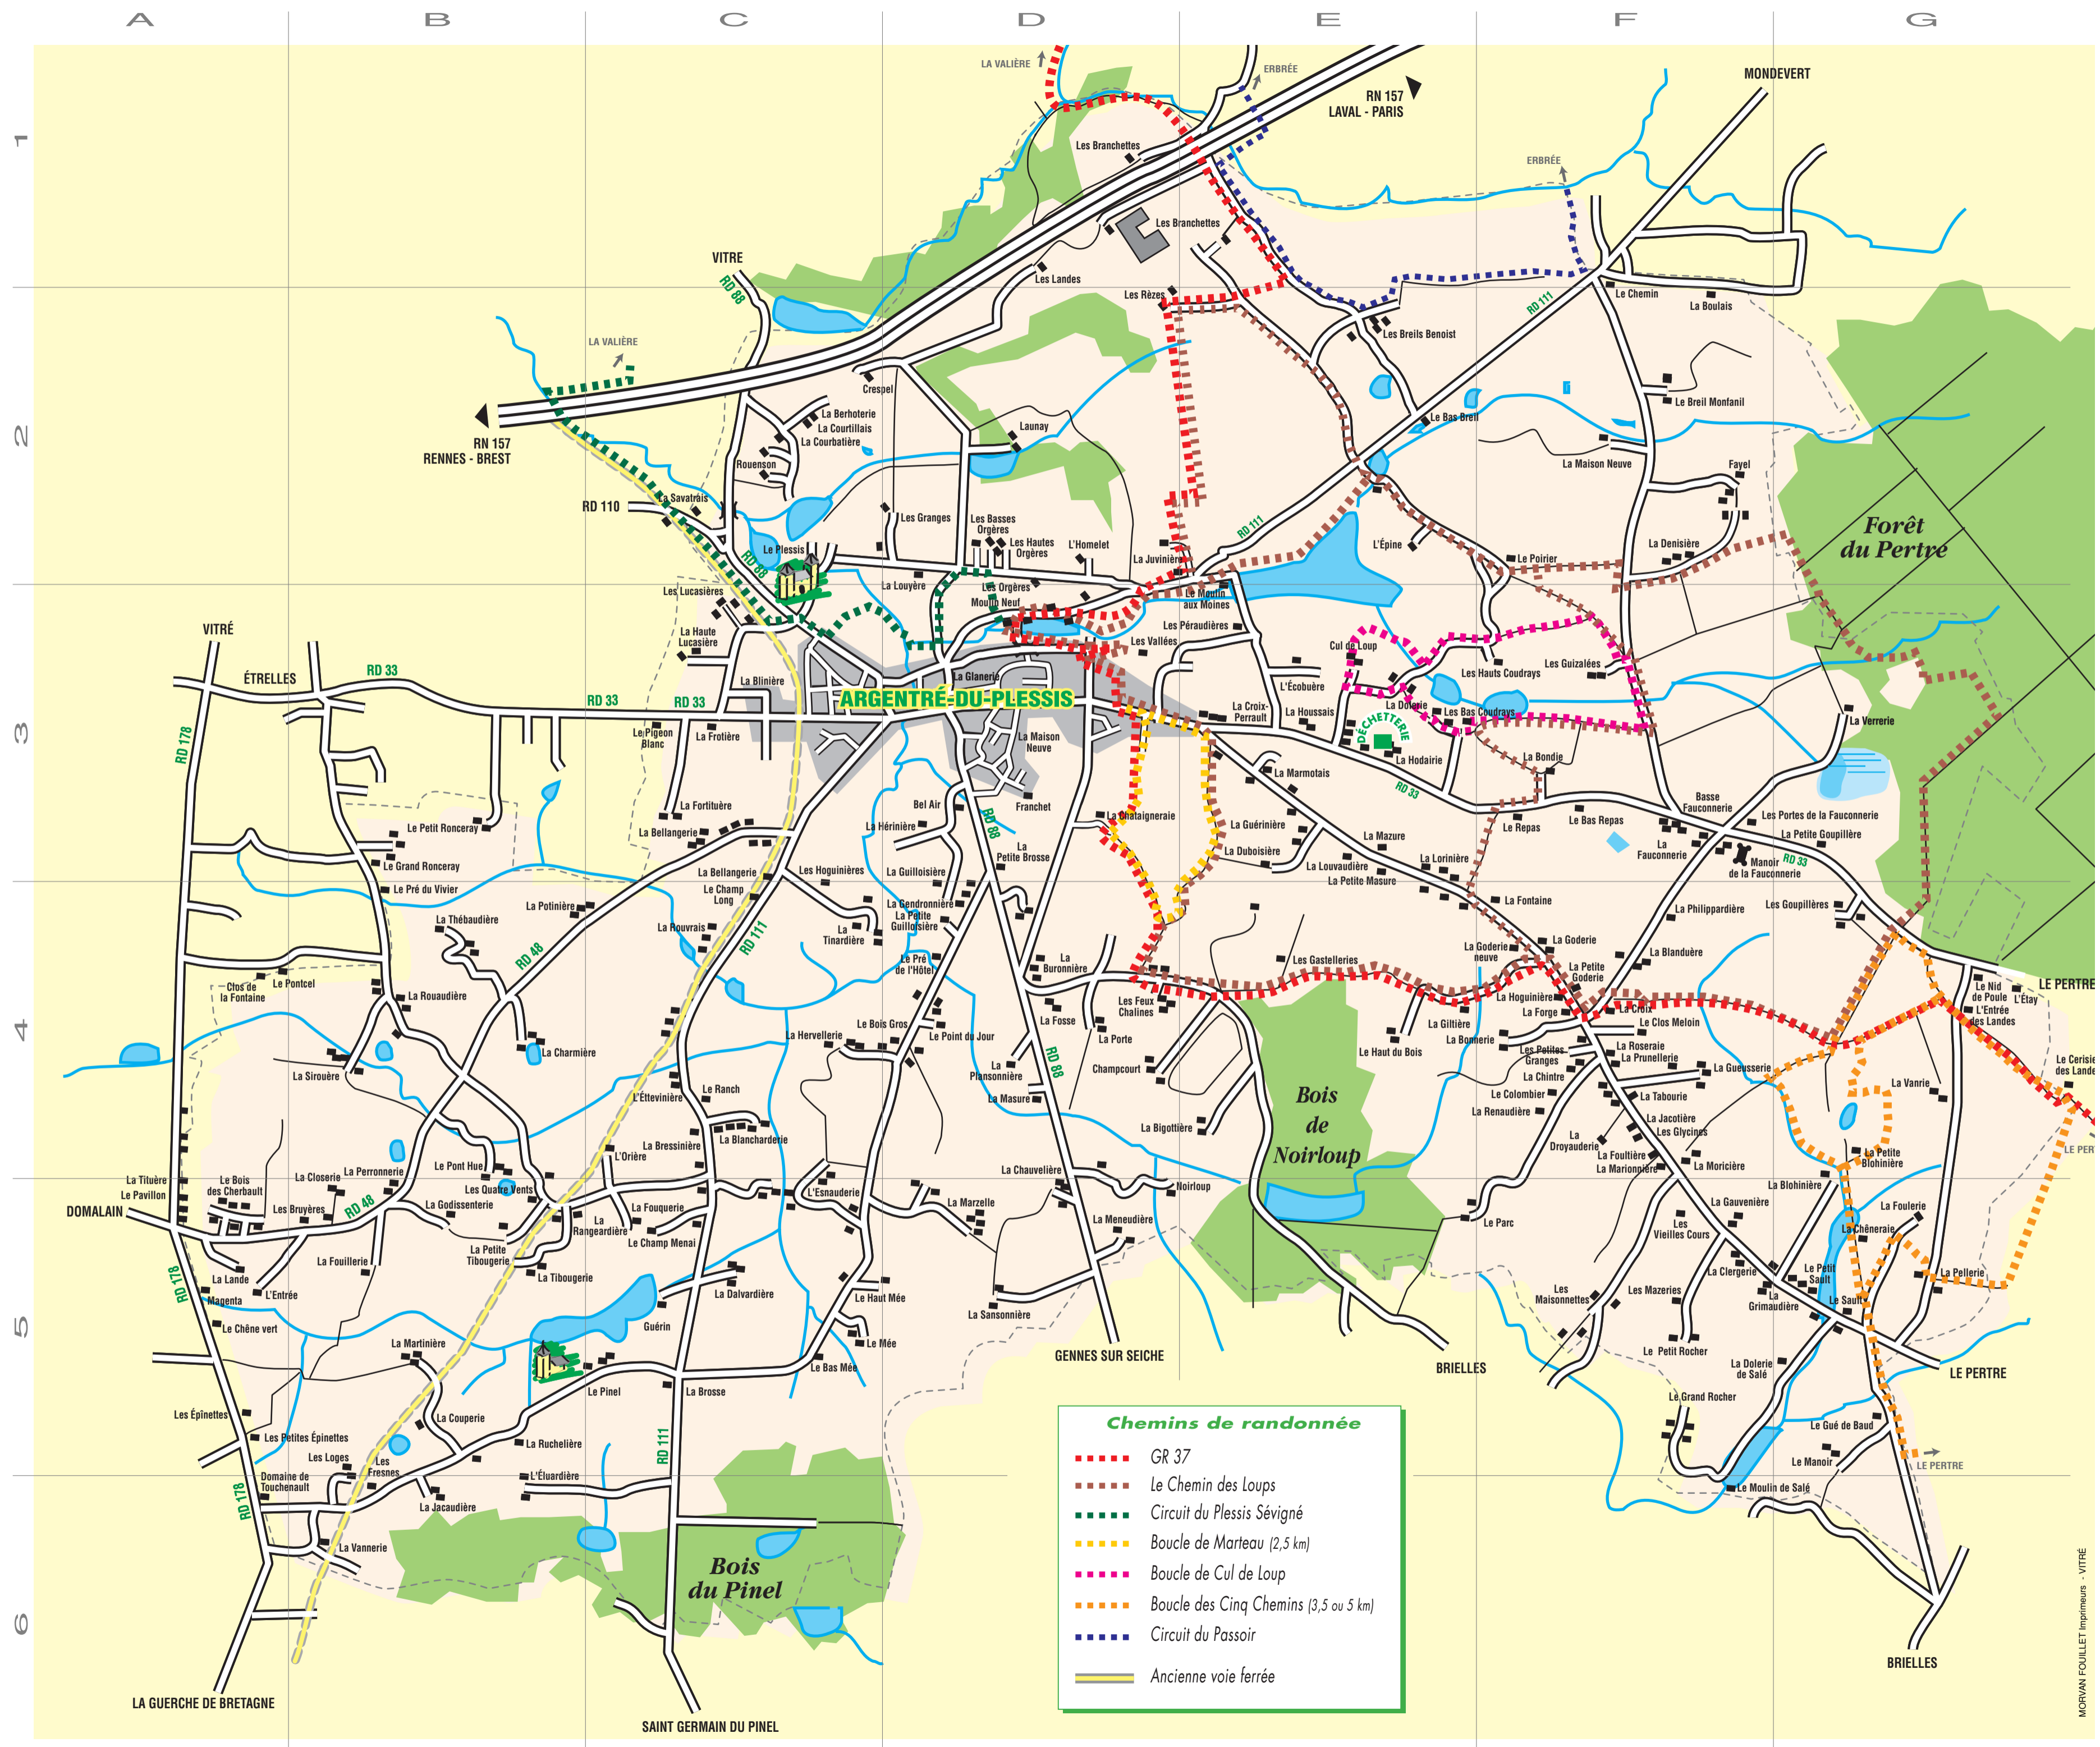

PLAN DE LA VILLE
ARGENTRÉ-DU-PLESSIS
DEPARTEMENT D'ILLE ET VILAINE

Actifs Dynamiques Passionnés
Notre identité

MAIRIE
21, bis rue Alain d'Argentré
35370 ARGENTRÉ-DU-PLESSIS
Tél : 02 99 96 61 27 - Fax : 02 99 96 61 74
E-mail : mairie@argentre-du-plessis.fr
Site : www.argentre-du-plessis.fr

MORVAN FOUILLET Imprimeurs - VITRÉ