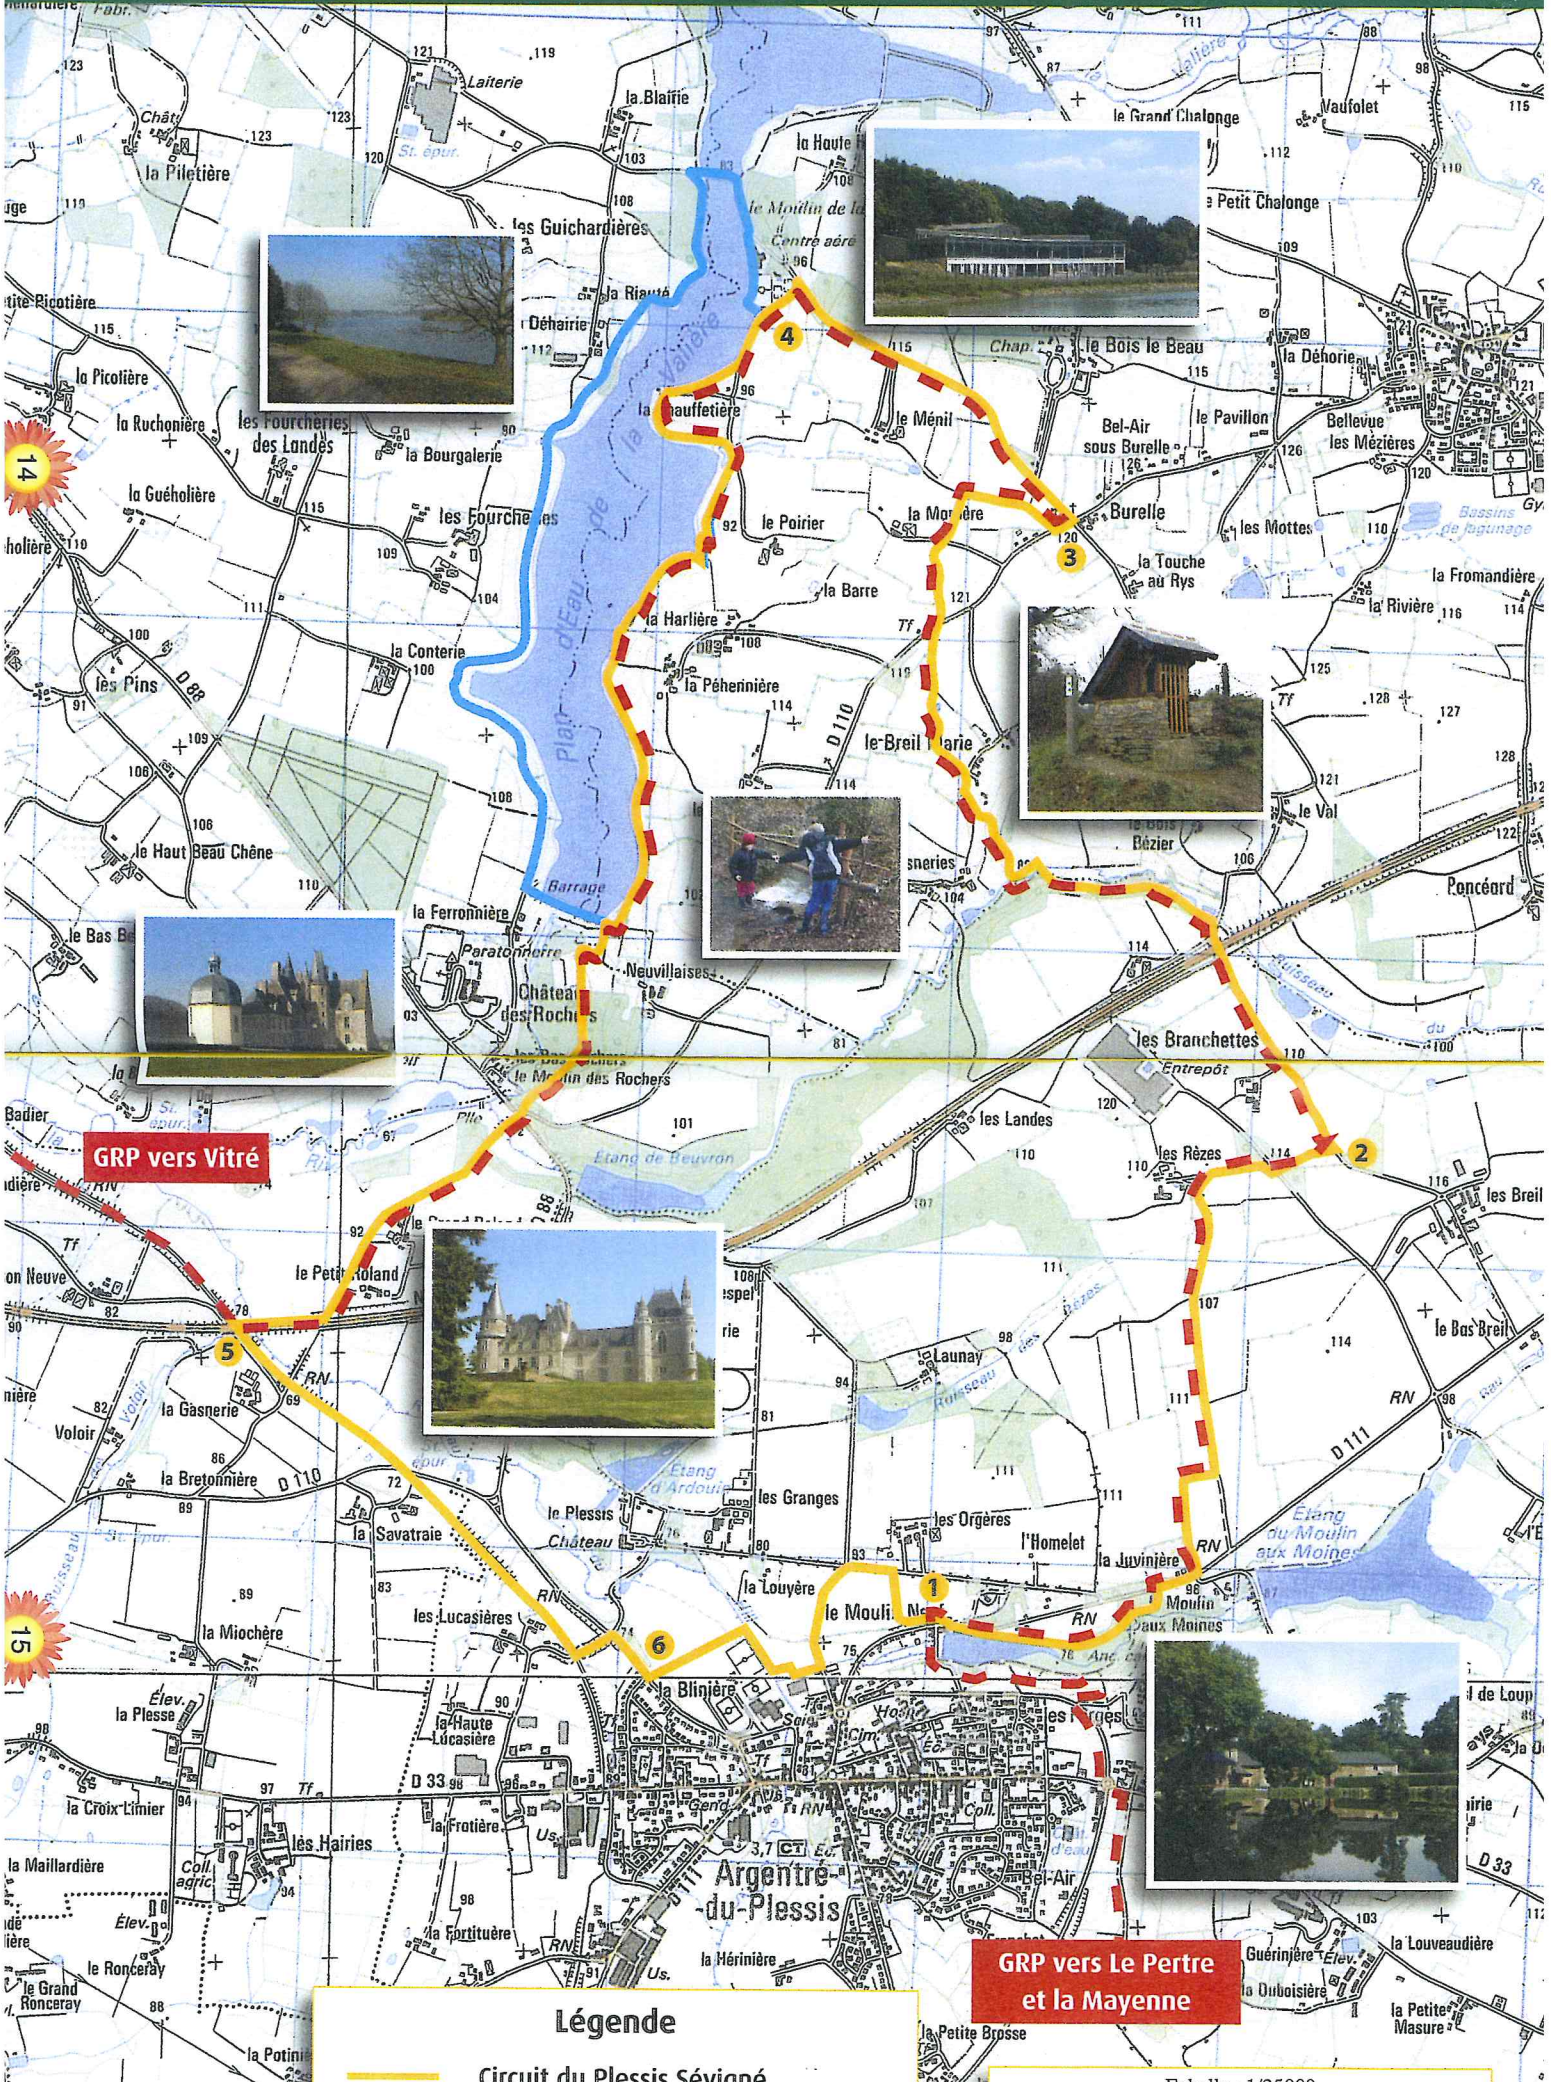

# Circuit du Plessis Sévigné...

GRP vers Vitry

GRP vers Le Pertre et la Mayenne

## Légende

— Circuit du Plessis Sévigné

Echelle : 1/25000